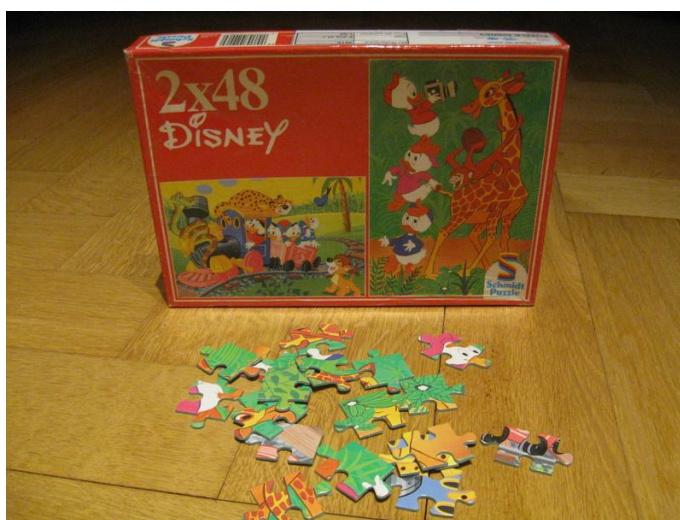

Titre: Puzzle Riri, Fifi, Loulou Disney
GameID: 3616
ASIN: 3616
Plateforme: Puzzle / 4 à 8 ans
Langage: Français
Prix: Fr. 1,00
Disponibilité:

Image:

Description:

Description :

Assembler les pièces afin de construire deux puzzles sur le thème de Riri, Fifi et Loulou.

Nombre de joueurs : 1

Contenu :

2 puzzles de 48 pièces