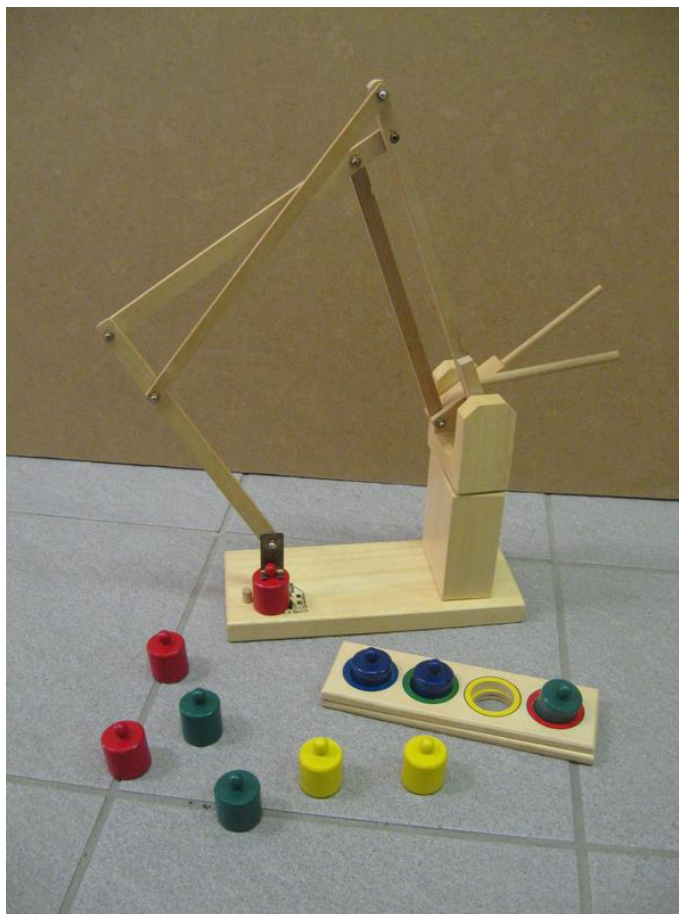

## Grue intelligente en bois

<b>Titre:</b>	Grue intelligente en bois
<b>GameID:</b>	8046
<b>ASIN:</b>	8046
<b>Plateforme:</b>	Bois / 4 à 8 ans
<b>Langage:</b>	Français
<b>Prix:</b>	Fr. 3,00
<b>Disponibilité:</b>	

**Image:**

**Description:**

**Description :**

Actionner les leviers de la grue pour la guider et prendre les éléments en bois colorés afin de les placer dans les réglettes.

**Nombre de joueurs : 1**

**Contenu :**

- 1 mode d'emploi
- 1 socle en bois
- 1 grue en bois
- 8 plaquettes avec ronds
- 5 plots rouges
- 5 plots bleus

---

5 plots jaunes  
5 plots verts