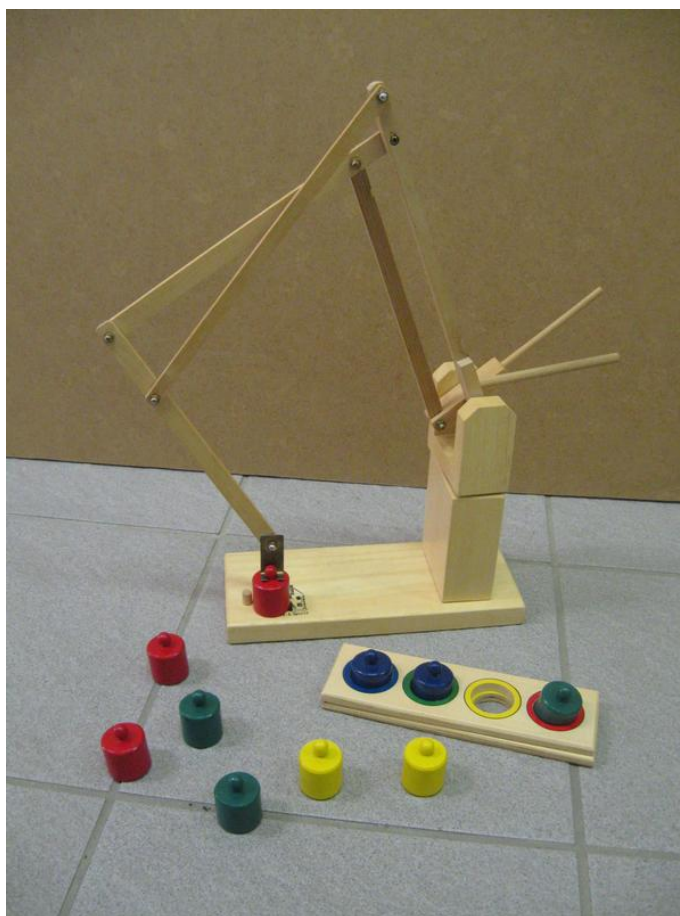

Bois 4 à 8 ans: Grue intelligente en bois

**Titre:** Grue intelligente en bois  
**GameID:** 8046  
**ASIN:** 8046  
**Plateforme:** Bois / 4 à 8 ans  
**Langage:** Français  
**Prix:** Fr. 3,00  
**Disponibilité:**

**Image:**

**Description:**

**Description :**

Actionner les leviers de la grue pour la guider et prendre les éléments en bois colorés afin de les placer dans les réglettes.

**Nombre de joueurs : 1**

**Contenu :**

- 1 mode d'emploi
- 1 socle en bois
- 1 grue en bois
- 8 plaquettes avec ronds
- 5 plots rouges
- 5 plots bleus

---

5 plots jaunes  
5 plots verts