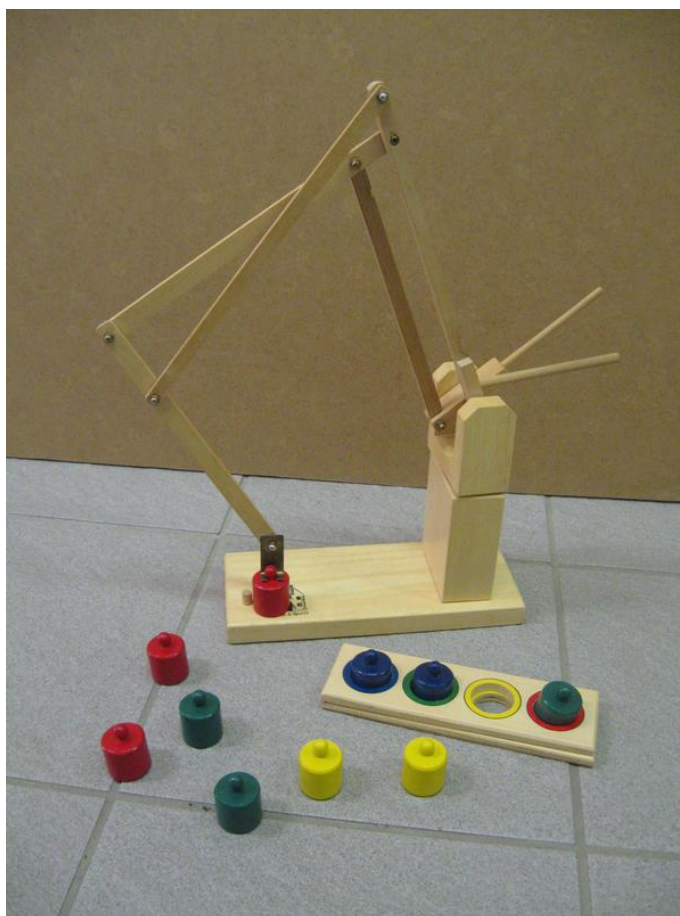

Bois 4 à 8 ans: Grue intelligente en bois

**Titre:** Grue intelligente en bois  
**GameID:** 8046  
**ASIN:** 8046  
**Plateforme:** Bois / 4 à 8 ans  
**Langage:** Français  
**Prix:** Fr. 3,00  
**Disponibilité:**

**Image:**

**Description:**

**Description :**

Actionner les leviers de la grue pour la guider et prendre les éléments en bois colorés afin de les placer dans les réglettes.

**Nombre de joueurs : 1**

**Contenu :**

1 mode d'emploi  
1 socle en bois  
1 grue en bois  
8 plaquettes avec ronds  
5 plots rouges  
5 plots bleus

---

5 plots jaunes  
5 plots verts