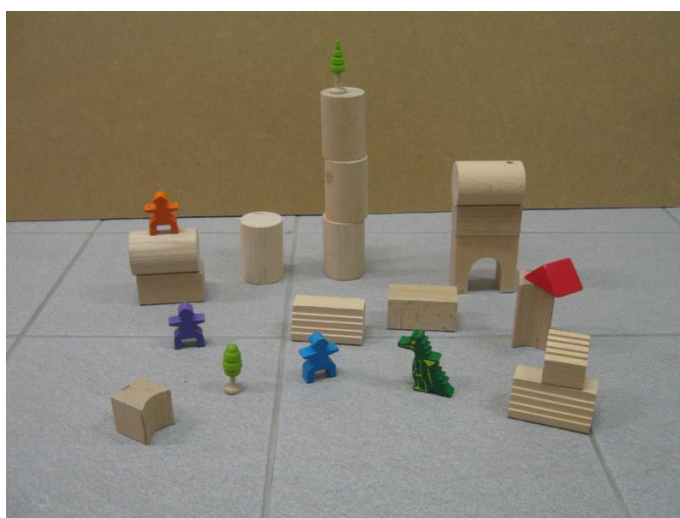

<b>Titre:</b>	Château fort en bois
<b>GameID:</b>	3306
<b>ASIN:</b>	3306
<b>Plateforme:</b>	Bois / 2 à 4 ans
<b>Langage:</b>	Français
<b>Prix:</b>	Fr. 2,00
<b>Disponibilité:</b>	

**Image:**

**Description:**

**Description :**

Château fort en bois, à construire à l'aide des différents éléments, et à jouer.

**Nombre de joueurs :** 1 et plus

**Contenu :**

4 personnages de couleur

1 fantôme

4 chaises

1 table

4 chevaux

1 dragon

1 chien

1 drapeau

2 petits bâtons

4 arbres

12 toits rouges

48 pièces en bois clair